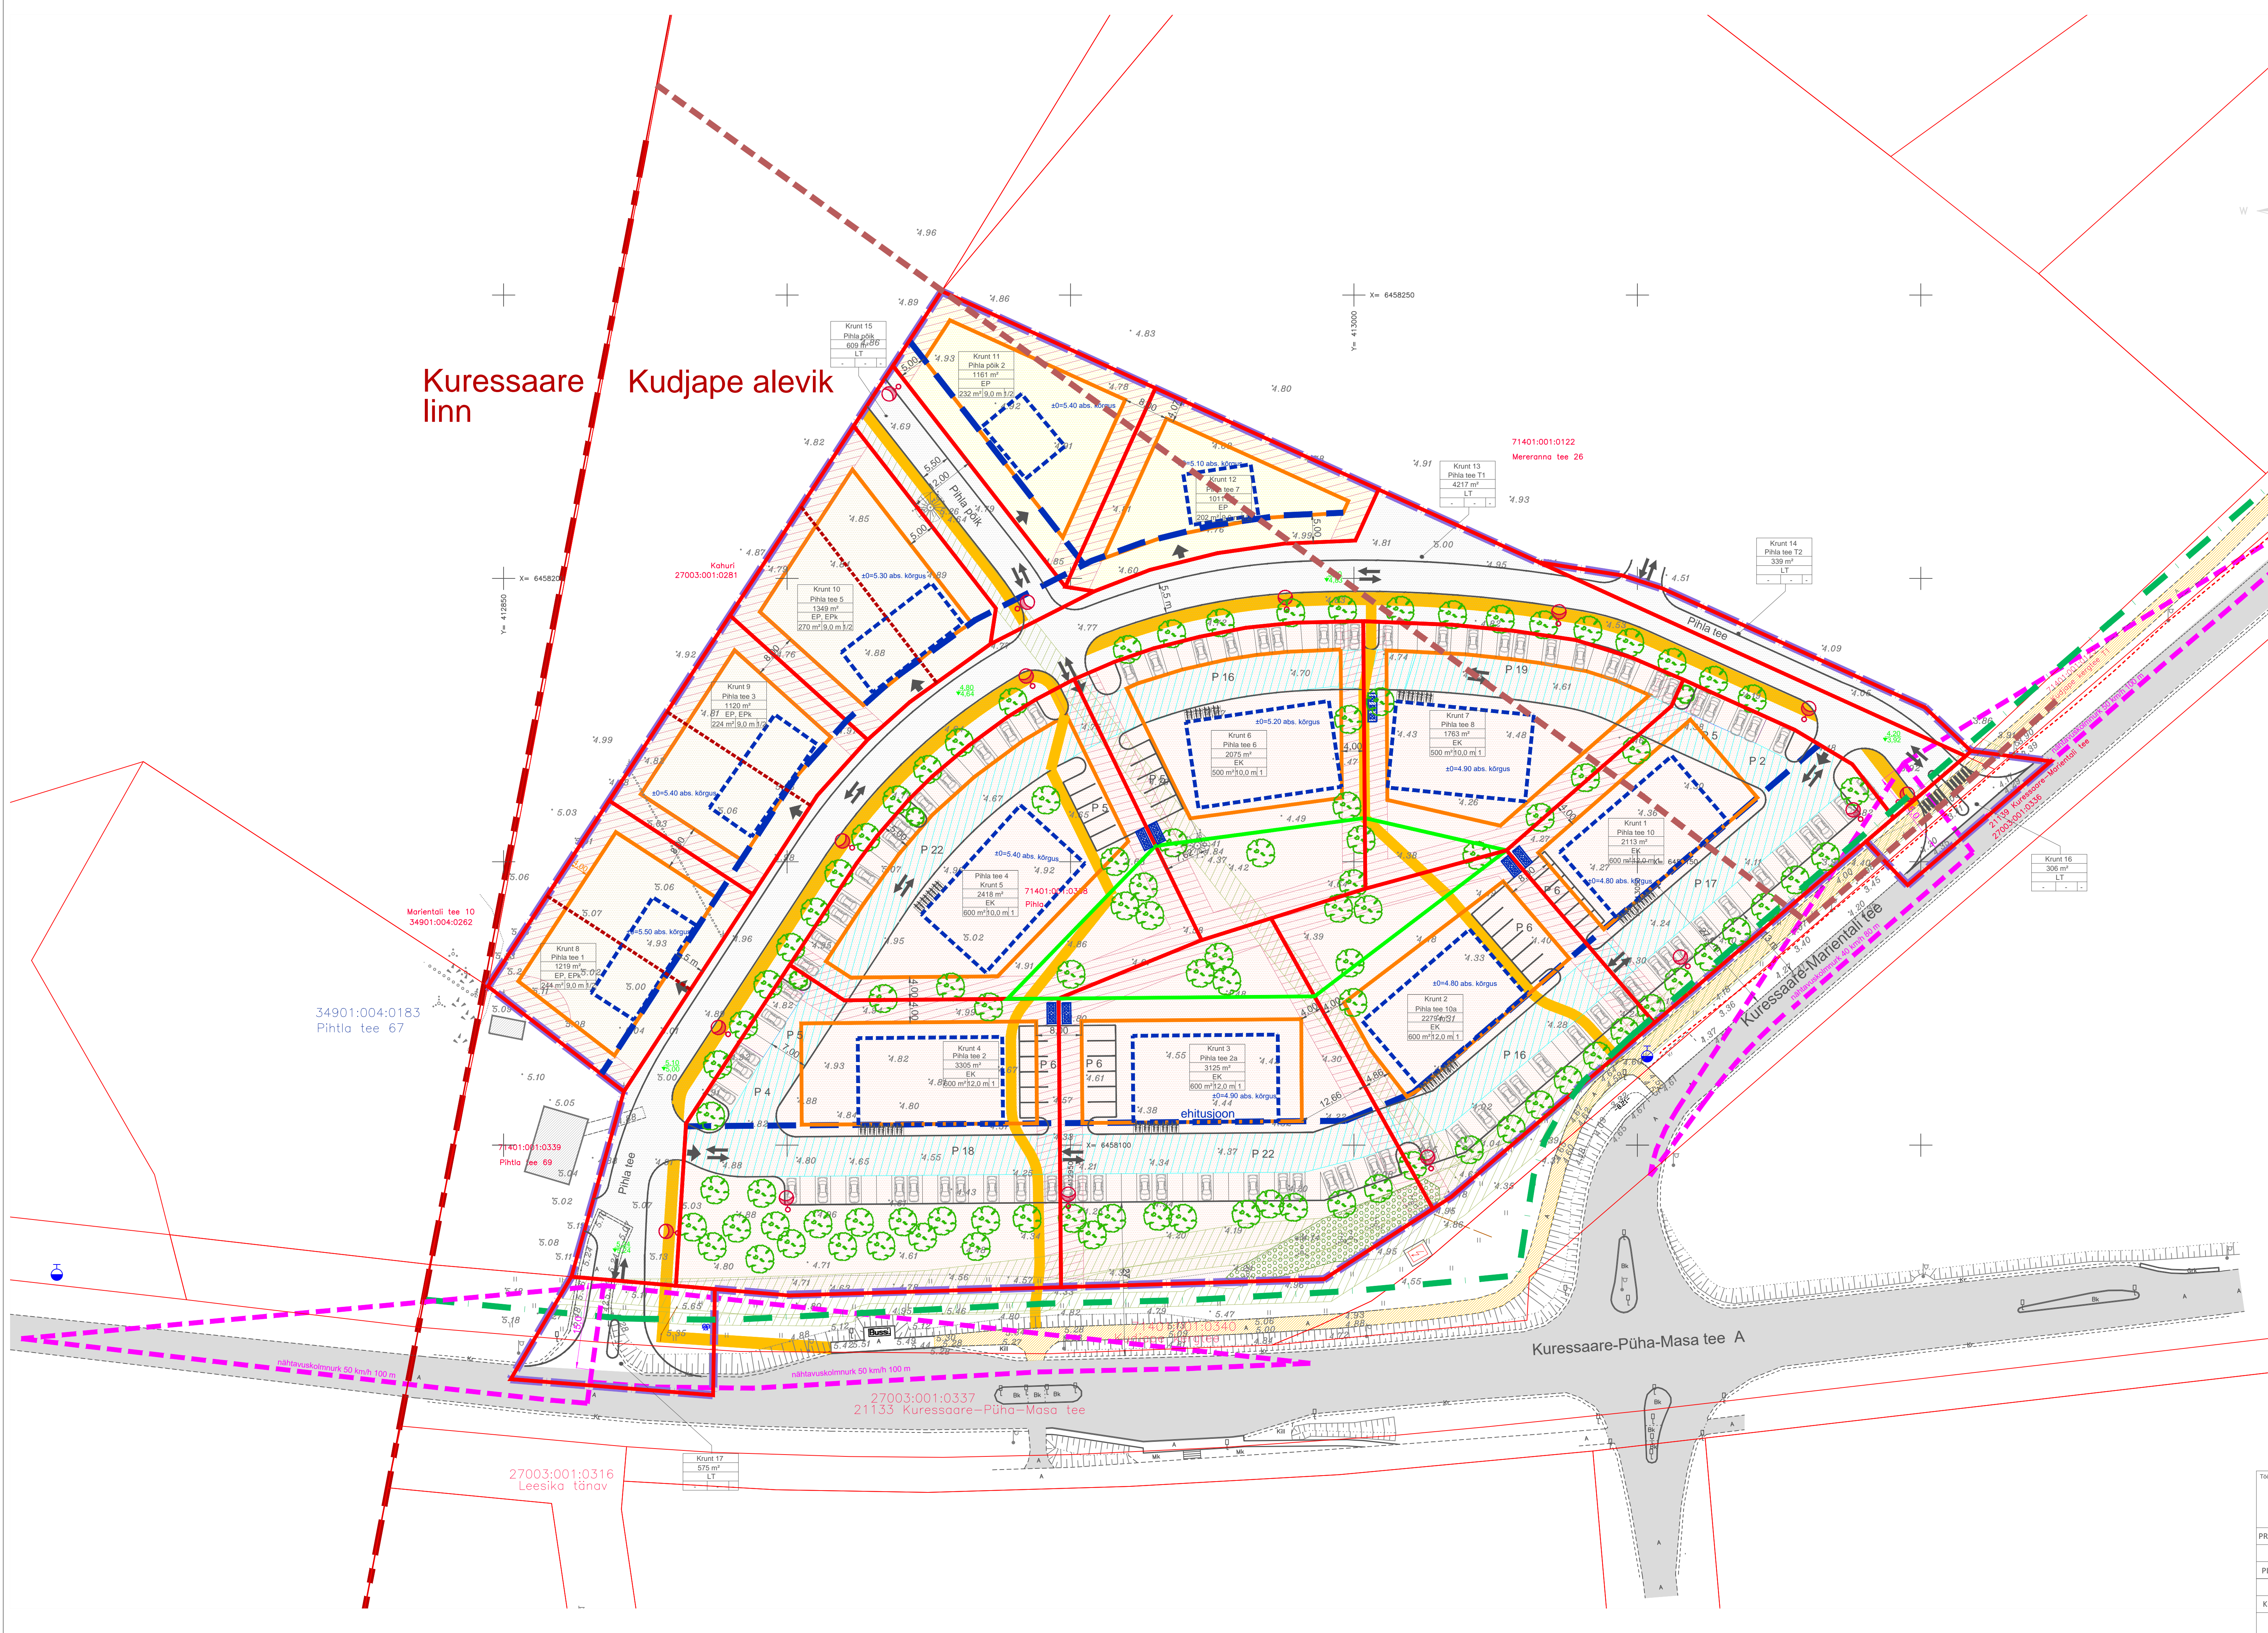

1. LEPPEMÄRGID:
   OLEMASOLEV:
2. PLAN. ALA PIIR
   - OLEMASOLEV PIIR
   - OLEMASOLEV TÄNAV
   - OLEMASOLEV KERGLIKLUSTEE
   - SEADUSÄRGN ETEKAITSEVOONDI PIIR
   - ÜP JÄRGSSE TOETUSKÕLBUKUKU PÖLLUMAA PIIR
   - OLEMASOLEV HOONE
   - OLEMASOLEV ALAJAAM

1. SEADUSÄRGN ETEKAITSEVOONDI KITSENDUSE ALA
2. PLANEERITAV:
3. PLANEERITAVA KRUNDI PIIR
   - KRUNDI POOLITAV PIIR KAKSIKALAMU RAJAMISE KORRAL TULETÕREKLAJADEST PÕHJUSTATUD EHTISPIIRANGUTEGA ALA
   - PLANEERITUD EHTISJOO
   - PLANEERITUD HOONESTUSALA
   - EHTISPIIRANGUTEGA ALA, KUIH TOHID HOONEID RAJADA TULETÕRKESENA VÕI TULEMÕRGA
   - PLANEERITUD HOONE SOOVITUSLIK ASUKOHT (KONFIGURATSIOON TINGLIK)
   - HOONE ORIENTEERUV SIDUMISKÕRGUS
   - PLANEERITUD PUHK- JA MÄNGUVÄLJAKU ALA
   - PLAN. ORIENTEERUV ABS KÕRGUS
   - OLEV ABS KÕRGUS
   - PLANEERITUD KVARTALISISENE TEE
   - PLANEERITUD JUURDEPÄASUD JA PARKLAALAD
   - PLANEERITUD JALGTEE
   - PLANEERITUD JUURDEPÄAS KRUNDILE
   - PLANEERITUD SÕIDUSUUNAD
   - PLANEERITUD PUHKELA JA MÄNGUVÄLJAKUD (ASUKOHT JA KONFIGURATSIOON TINGLIK)
   - PLANEERITUD KÕRGLAJASTUS PÄGUTUS ILLUSTRATIIVNE
   - PLANEERITUD PRUGIMAJA

1. PLANEERITUD TÄNAVAVÄLGUSTI
2. PLANEERITUD ÜKSIKELAMUMAA SIHTOTSTARVE
   - PLANEERITUD KAKSIKELAMUMAA SIHTOTSTARVE
   - PLANEERITUD KORTERELAMUMAA SIHTOTSTARVE
   - PLANEERITUD TEE JA TÄNAVAA MAA SIHTOTSTARVE
   - PLANEERITAV SERVITUUDI VAJADUS JUURDEPÄAS AVALKULT KASUTATAVALT TEELT

Väljavõte Maa- ja Ruumiameti Lennunduskaardist
Hoonestuse kõrguspiirangud

Projekti nr:	160320	Planeerija:	SAAREMAA VALLAVALITSUS
Projekti nimi:		Hoonestus:	PIHLA GRUPP OÜ
Projekti juht:	I. HIMMIST	SAARE MAAKOND	
Planeerija:	P. HEIN	SAAREMAA VALD	
Kuupäev:	18.08.2025	KUDJAJE ALEVIK	
		PIHLA	
		DETAILPLANEERING	
Mastaab:	M 1:500	MAAKASUTUSE JOONIS	
Staadi:	PLAN.	Lehti:	4
		Lehti:	5